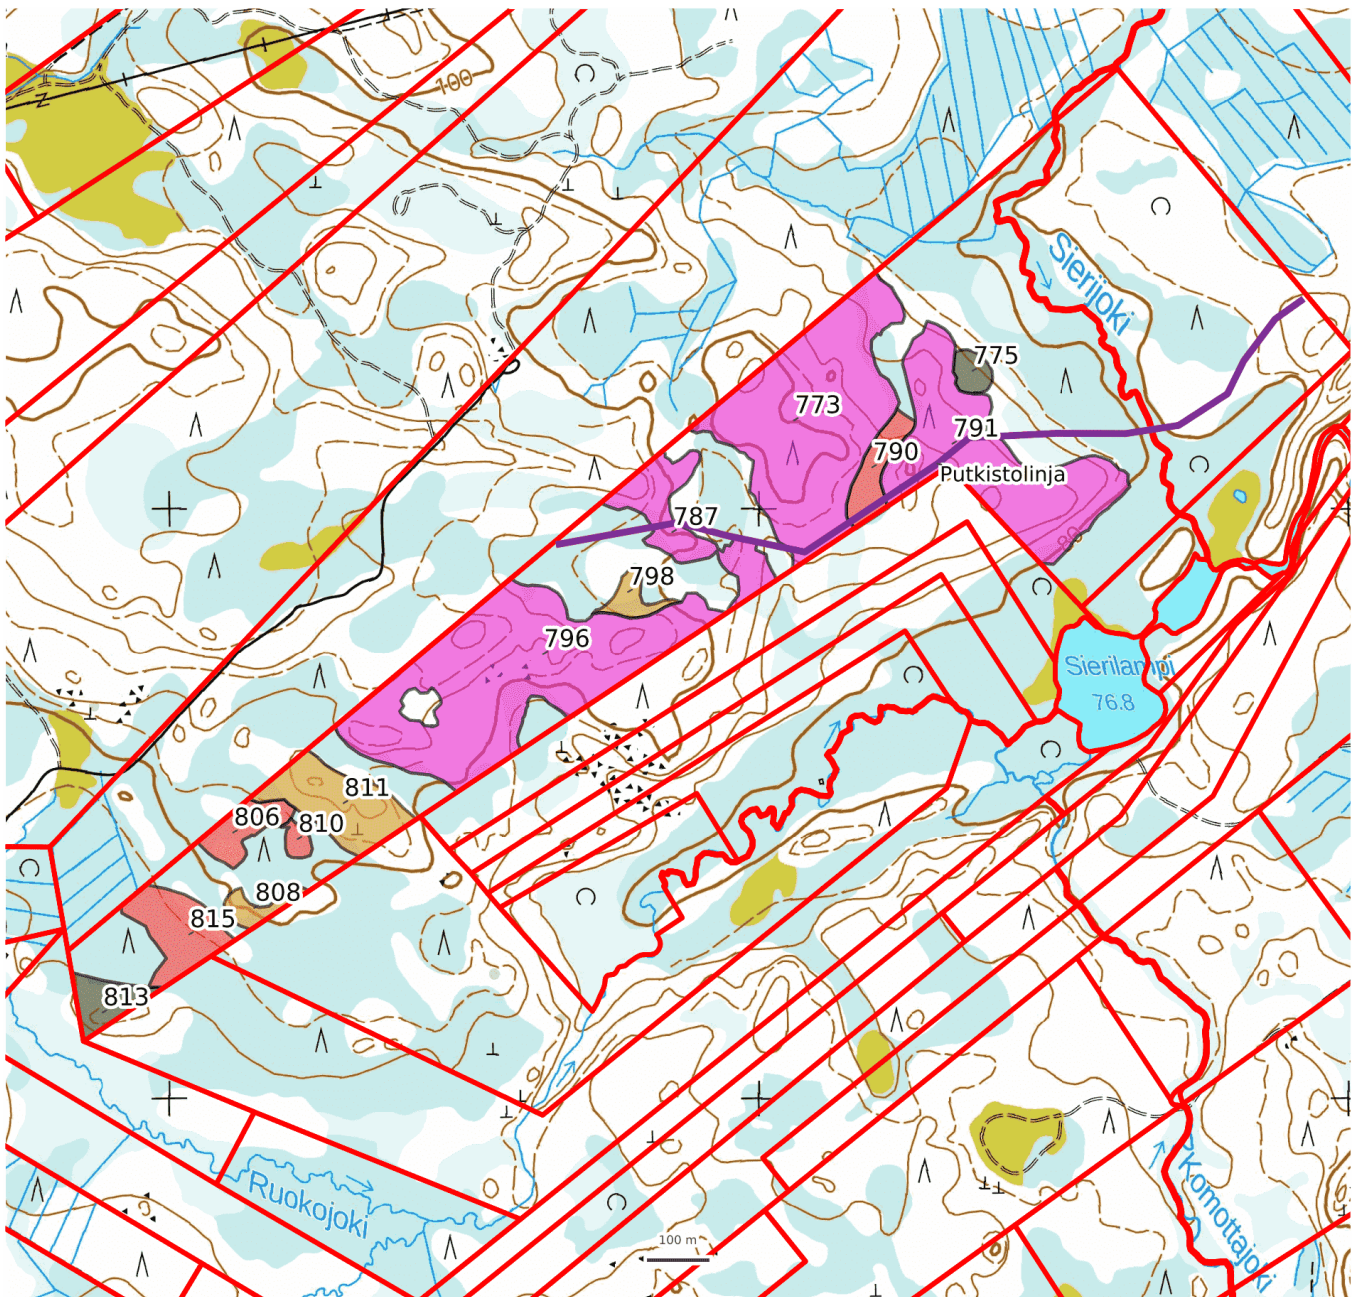

Kartta Kiviniemi II – HAKKUUT

KIINTEISTÖ JA OMISTAJA

KIVINIEMI II 698-401-4-98
 Rovaniemen kaupunki
 Mäntyvaarantie 2 96100 Rovaniemi,
 +358400695012,
 kari.lukkarinen@rovaniemi.fi

LISÄTIEDOT

Hakkuualue kartta 1.

Avohakkuu	Harvennus	Suojuspuuhakkuu
Verhopuuhakkuu	Ensiharvennus	Yläharvennus
Erikoishakkuu	Ylispuiden poisto	Kaistalehakkuu
Siemenpuuhakkuu	Energiapuuharvennus	Poimintahakkuu
Pienaukkohakkuu	Yksittäisten puiden hakkuu...	